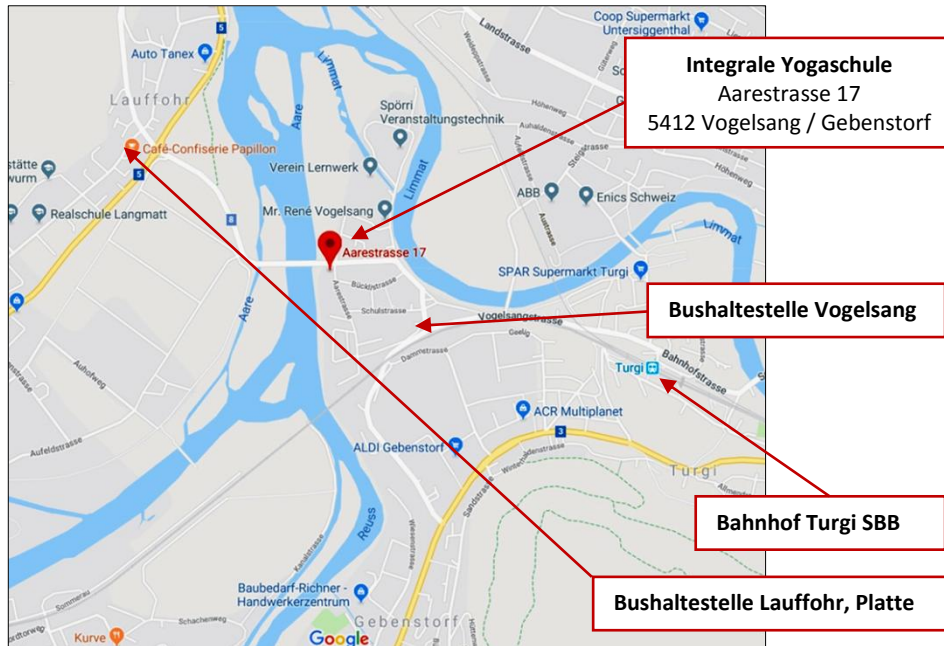

## Lageplan Integrale Yogaschule

## in der Region Brugg

**Kursleitung: Jean-Pierre Wicht**