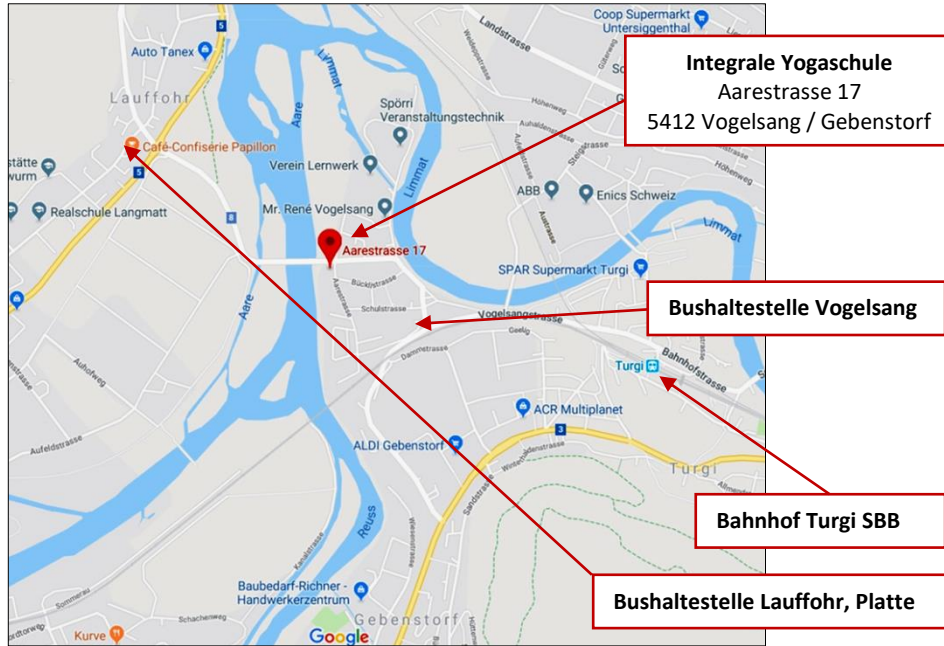

## Lageplan Integrale Yogaschule

## in der Region Brugg

**Kursleitung: Jean-Pierre Wicht**